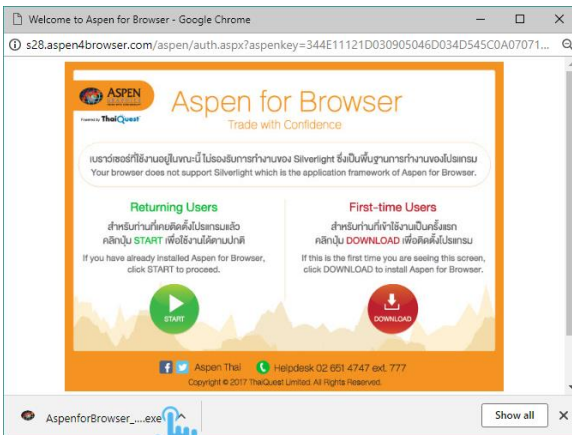

3. คลิกที่ไฟล์ **AspenforBrowser_setup.exe** ซึ่งดาวน์โหลดเรียบร้อยแล้ว เพื่อเริ่มติดตั้งโปรแกรม