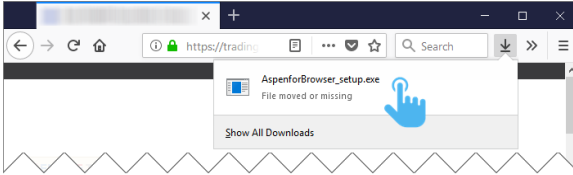

รูปตัวอย่าง Firefox

4. จะปรากฏหน้าต่าง User Account Control คลิก Yes

5. จะปรากฏหน้าต่าง Aspen for Browser Setup คลิก Next เพื่อเริ่มการติดตั้ง

6. เมื่อติดตั้งเสร็จแล้ว คลิก Close