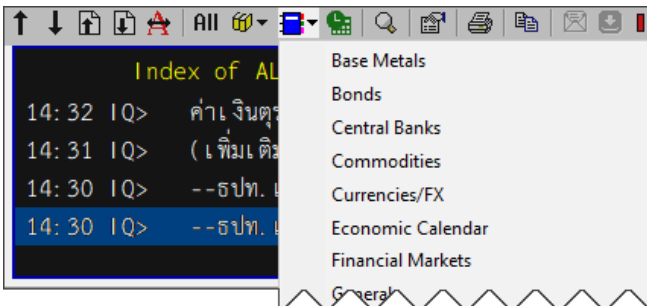

แหล่งข่าว (News Sources)

คลิกไอคอน  Sources เพื่อเลือกแหล่งข่าว

หมวดข่าว (Category)

คลิกไอคอน  Categories เพื่อเลือกหมวดข่าว

ข่าวทั่วไป

หัวข้อข่าว	คำค้น
ข่าวด่วน	%HOTN
ข่าวเศรษฐกิจทั่วโลก	%XECON
ภาวะตลาดตราสารหนี้ไทย	%BOND
สรุปข่าวหนังสือพิมพ์ในประเทศ	%XPSUM